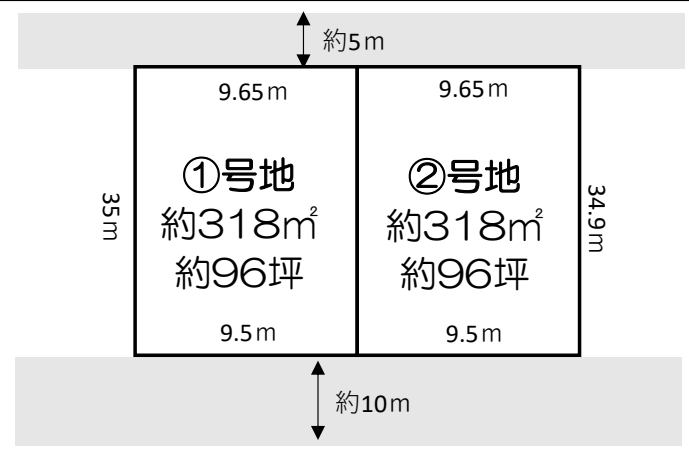

NAVI検索	倉敷市下津井田之浦2丁目1-10 付近	区画番号	㎡	坪	坪単価	価格	所在地	倉敷市下津井			
		1	約318.00	約96	¥82,800	¥7,950,000	面積	● 公簿	318.00 ㎡		
		2	約318.00	約96	¥82,800	¥7,950,000		● 実測	約96 坪		
							価格	795 万円			
							学区	下津井 小学校	370	m	
							交通	JR児島駅より3.3km 田之浦2丁目バス停より2分			
							地目	宅地	地勢	平坦	
							間口	約9.5m	奥行	約34.9m	
							接道	南 10m	北 4.8m		
							都市計画	市街化区域			
							用途地域	第1種居住地域			
							建蔽率	60 %	容積率	200 %	
							設備	水道	公営	排水	下水道
								ガス	プロパン	電気	
							引渡	即	現状	更地	
							取引態様	媒介			
							負担金内訳	水道工事負担金：25万円 水道利用加入金 13mm70,200円/20mm140,400円			
							備考				